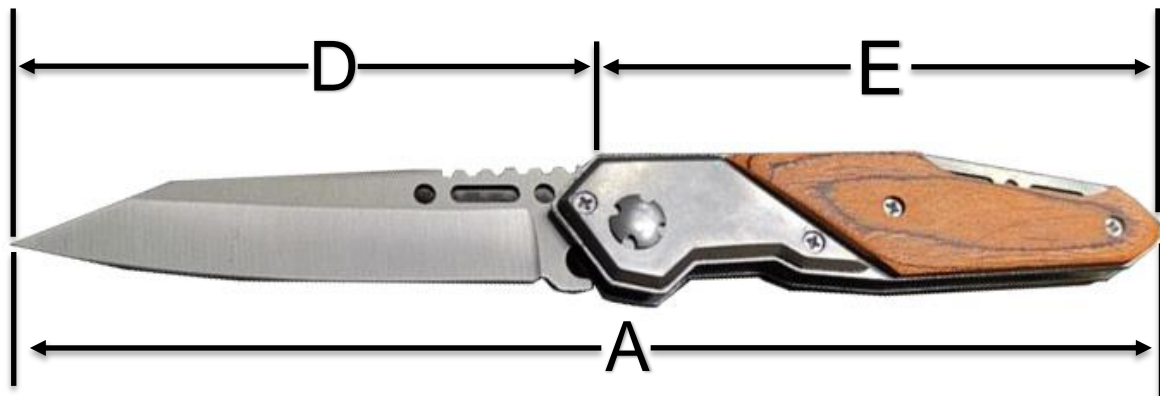

## Características Generales del cuchillo de Fuerza SwissForce

El SwissKnife, Es un Cuchillo táctico de acero 57HRC para acampada y supervivencia, cuchillo de bolsillo plegable. Corte de bordes hay funciones principales de corte como cortar corteza, madera, carne, etc., raspar escamas, obtener carne y manejar ingredientes. Mango antideslizante, diseño de foso, más agarre. Dureza: 57HRC. Material del mango: Madera.

## Características Técnicas Específicas del cuchillo de Fuerza SwissForce

Clave	Cantidad	Material del Mango	Tipo	Accesorio	Peso y Dimensiones con Empaque en cm.			
					Kg	Altura	Base	Ancho
<b>MXSWF-001</b>	1 Pza.	Plástico Acabado Madera	Hoja Plegable Automatico	Clip para la Cintura Rompe Vidrios	.110	22	4	3
<b>MXSWF-002</b>	2 Pzs.	Plástico Acabado Madera	Hoja Plegable Automatico	Clip para la Cintura Rompe Vidrios	0.22	24	6	4
<b>MXSWF-003</b>	3 Pzs.	Plástico Acabado Madera	Hoja Plegable Automatico	Clip para la Cintura Rompe Vidrios	0.33	26	8	5
<b>MXSWF-004</b>	4 Pzs.	Plástico Acabado Madera	Hoja Plegable Automatico	Clip para la Cintura Rompe Vidrios	0.44	28	10	6
<b>MXSWF-005</b>	5 Pzs.	Plástico Acabado Madera	Hoja Plegable Automatico	Clip para la Cintura Rompe Vidrios	0.55	30	12	7

## Dimensiones Específicas del cuchillo de Fuerza SwissForce . en mm.

Clave	A	B	C	D	E
MX-001	200	20.5	10.6	80	105

Galería Generales del cuchillo de Fuerza SwissForce.

Versión de Corrección	Nombre del Autor	Descripción del Error	Descripción de la Corrección	Vo.Bo. Supervisor
V1	Jesus Pichardo	Ficha Nueva	Ninguna	Fernando